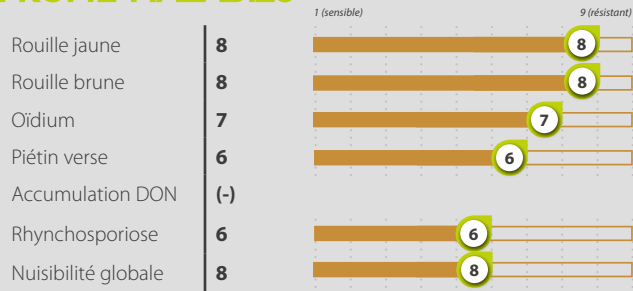

▶ Triticale bio

Semez Bio®

Céréales

Reverso

Semez Bio®

Retrouvez plus d'informations
sur notre site internet :
www.agriobtentions.fr

- Très précoce & alternatif
- Adapté en bio et culture Biomass+
- Très souple en date de semis
- Haut, avec une bonne résistance à la verse

Inscription : Italie
Code obtenteur : CA1880
Zone de culture :

Reverso

LES POINTS FORTS

- . Très précoce & alternatif
- . Adapté en Bio et en culture Biomass+
- . Très souple en date de semis
- . Haut, avec une bonne résistance à la verse

IMPLANTATION

ZOOM QUALITE

PLANTES

COMPO. DE RENDEMENT

PROFIL MALADIES

RENDEMENT

* de Bikini, Réseau recherche
AO 2021-22 (15 lieux)

QUALITES TECHNOLOGIQUES

Protéines	5
Protéines GPD	6
Viscosité	2.4