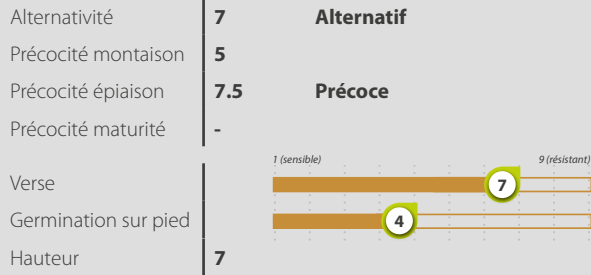

▶ Triticale bio

Semez Bio®

Céréales

Reverso

Semez Bio®

Retrouvez plus d'informations
sur notre site internet :
www.agriobtentions.fr

- Très précoce & alternatif
- Adapté en bio et culture Biomass+
- Très souple en date de semis
- Haut, avec une bonne résistance à la verse

Inscription : Italie
Code obtenteur : CA1880
Zone de culture :

Reverso

LES POINTS FORTS

- . Très précoce & alternatif
- . Adapté en Bio et en culture Biomass+
- . Très souple en date de semis
- . Haut, avec une bonne résistance à la verse

IMPLANTATION

ZOOM QUALITE

PLANTES

COMPO. DE RENDEMENT

PROFIL MALADIES

RENDEMENT

* de Bikini, Réseau recherche
AO 2021-22 (15 lieux)

QUALITES TECHNOLOGIQUES