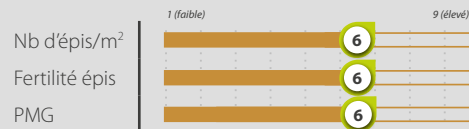

IMPLANTATION

ZOOM QUALITE

PLANTES

COMPO. DE RENDEMENT

PROFIL MALADIES

RENDEMENT

* de Bikini, Réseau recherche
AO 2021-22 (15 lieux)

QUALITES TECHNOLOGIQUES

Protéines	5
Protéines GPD	6
Viscosité	2.4