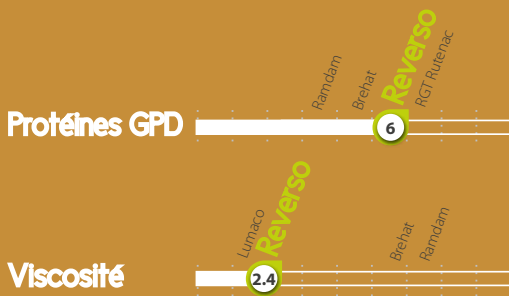

▶ Triticale bio

Semez Bio®

Céréales

Reverso

Semez Bio®

Retrouvez plus d'informations
sur notre site internet :
www.agriobtentions.fr

- Très précoce & alternatif
- Adapté en bio et culture Biomass+
- Très souple en date de semis
- Haut, avec une bonne résistance à la verse

Inscription : Italie
Code obtenteur : CA1880
Zone de culture :

Reverso

LES POINTS FORTS

- . Très précoce & alternatif
- . Adapté en Bio et en culture Biomass+
- . Très souple en date de semis
- . Haut, avec une bonne résistance à la verse

IMPLANTATION

ZOOM QUALITE

PLANTES

COMPO. DE RENDEMENT

PROFIL MALADIES

RENDEMENT

* de Bikini, Réseau recherche
AO 2021-22 (15 lieux)

QUALITES TECHNOLOGIQUES