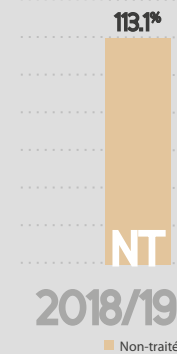

PLANTES

Alternativité	4
Précocité montaison	2
Précocité épiaison	6.5
Précocité maturité	6.5*
Froid	5
Verse	5.5
Hauteur	7

PROFIL MALADIES

Rouille jaune	8
Rouille brune	7
Oïdium	8
Pietin verse	4
Septoria tritici	6
Fusariose	5
Rhynchosporiose	5
Accumulation DON	5.5

RENDEMENT CTPS

1 Meilleure inscription au CTPS 2018/19

QUALITES TECHNOLOGIQUES

Protéines	6
Viscosité	2.2
PS	7
PMG	5