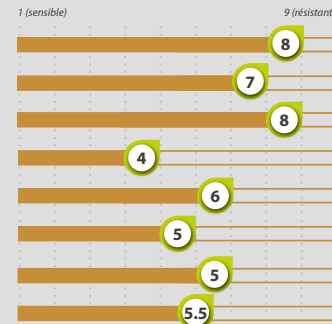

- Très productif
- PS élevé
- très bon pouvoir couvrant
- Excellent comportement maladies

Inscription : France
Code obtenteur : 11SWE073
Zone de culture :

Lumaco

Semez Bio®

+ LES POINTS FORTS

- . Très productif
- . PS élevé
- . Très bon pouvoir couvrant
- . Excellent comportement maladies

IMPLANTATION

ZOOM QUALITE

PS

LES CONSEILS DE CULTURE

Avec une précocité montaison tardive, LUMACO est adapté dans les semis précoces.
Très résistant vis-à-vis des maladies, ce triticale vous permet d'assurer un bon état sanitaire de la culture tout au long du cycle.
Variété haute avec une bonne résistance verse pour un rendement paille élevé.

PLANTES

Alternativité	4
Précocité montaison	2
Précocité épiaison	6.5
Précocité maturité	6.5*
Froid	5
Verse	5.5
Hauteur	7

PROFIL MALADIES

Rouille jaune	8
Rouille brune	7
Oïdium	8
Pietin verse	4
Septoria tritici	6
Fusariose	5
Rhynchosporiose	5
Accumulation DON	5.5