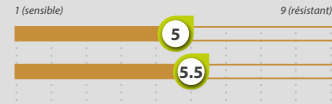

- Très productif
- PS élevé
- très bon pouvoir couvrant
- Excellent comportement maladies

Inscription : France
Code obtenteur : 11SWE073
Zone de culture :

Lumaco

Semez Bio®

+ LES POINTS FORTS

- . Très productif
- . PS élevé
- . Très bon pouvoir couvrant
- . Excellent comportement maladies

IMPLANTATION

ZOOM QUALITE

PS

LES CONSEILS DE CULTURE

Avec une précocité montaison tardive, LUMACO est adapté dans les semis précoces.
Très résistant vis-à-vis des maladies, ce triticale vous permet d'assurer un bon état sanitaire de la culture tout au long du cycle.
Variété haute avec une bonne résistance verse pour un rendement paille élevé.

PLANTES

Alternativité	4
Précocité montaison	2
Précocité épiaison	6.5
Précocité maturité	6.5*
Froid	5
Verse	5.5
Hauteur	7

PROFIL MALADIES

Rouille jaune	8
Rouille brune	7
Oïdium	8
Pietin verse	4
Septoria tritici	6
Fusariose	5
Rhynchosporiose	5
Accumulation DON	5.5