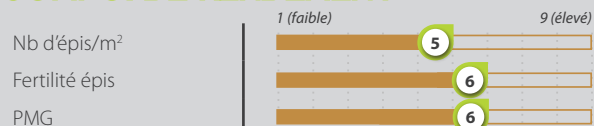

COMPO. DE RENDEMENT*