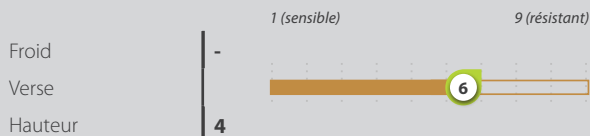

- . Très précoce
- . Qualité blé dur Elite
- . Niveau de protéines élevé
- . Récolte précoce

IMPLANTATION

ZOOM QUALITE

PS | **6**

Anvergure
Miradoux
Anvergure, Miradoux

Protéines | **7**

PLANTES

Type	Très précoce
Alternativité	9
Précocité épiaison	7
Précocité maturité	7