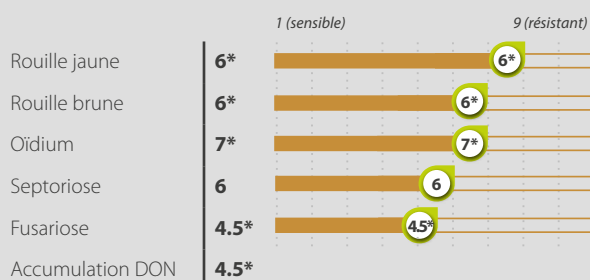

PROFIL MALADIES

QUALITES TECHNOLOGIQUES

Classe qualité	BDQ*	Clarté (indice de brun)	7*
Avis semoulerie	-	Mitadinage	6*
Indice de jaune	7*	Moucheture	6*