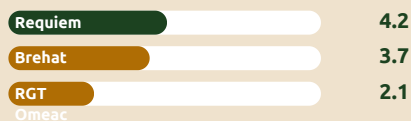

Type de sol **Tous**

Précédents **Tous**

Plage de semis optimale

Plage de semis possible

ZOOM QUALITÉ

PS

GPD

Viscosité

TRITICALE

Requiem

INSCRIPTION
FRANCE 2026

CODE OBTENTEUR
CA 2271

PLANTES

Alternativité	6 (1/2 Alternatif)
Précocité épiaison	6.5 (1/2 Précoce)
Froid	5.5
Verse	5
Germination sur pied	4

PROFIL MALADIES

Rouille jaune	6
Rouille brune	5
Oïdium	7
Piétin verse	7
Rhynchosporiose	6
Note globale	(7)