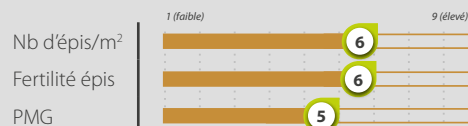

Geny

LES POINTS FORTS

- . BPS – Recommandé par la meunerie en AB
- . Très bon compromis rendement/protéines
- . Bon comportement rouille jaune

IMPLANTATION

RESULTATS ESSAIS

Réseau développement Agri Obtentions 2019 Bio en % de la moyenne des essais

ZOOM QUALITE

PLANTES

COMPO. DE RENDEMENT*

PROFIL MALADIES

RENDEMENT CTPS

COTATION CTPS
104.2%

en % des témoins CTPS
Renan, Atllass, Hendrix,
Togano

QUALITES TECHNOLOGIQUES