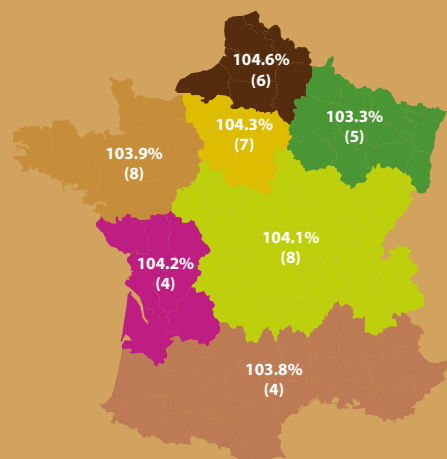

Geny

LES POINTS FORTS

- . BPS – Recommandé par la meunerie en AB
- . Très bon compromis rendement/protéines
- . Bon comportement rouille jaune

IMPLANTATION

RESULTATS ESSAIS

Réseau développement Agri Obtentions 2019 Bio en % de la moyenne des essais