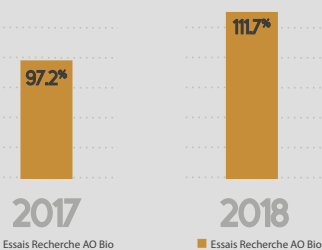

Geny

LES POINTS FORTS

- . BPS – Recommandé par la meunerie en AB
- . Très bon compromis rendement/protéines
- . Bon comportement rouille jaune

IMPLANTATION

RESULTATS ESSAIS

Réseau développement Agri Obtentions 2019 Bio en % de la moyenne des essais

ZOOM QUALITE

PLANTES

COMPO. DE RENDEMENT*

PROFIL MALADIES

RENDEMENT CTPS

COTATION CTPS
104.2%

en % des témoins CTPS
Renan, Atllass, Hendrix,
Togano

QUALITES TECHNOLOGIQUES

Classe qualité	BPS-VRM Bio
W à 11.5%	195-240
P/L à 11.5%	0.4-0.9
Protéines	9
Dureté	MH