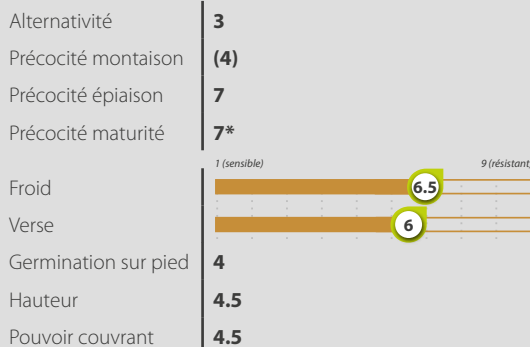

104.2%

en % des témoins CTPS Bio
2017/18

- BPS - Recommandé par la meunerie en AB
- Très bon compromis rendement/protéines
- Bon comportement rouille jaune

Inscription : France
Code obtenteur : CF11007
Aristation : Barbu
Zone de culture :

Geny

LES POINTS FORTS

- . BPS – Recommandé par la meunerie en AB
- . Très bon compromis rendement/protéines
- . Bon comportement rouille jaune

IMPLANTATION

RESULTATS ESSAIS

Réseau développement Agri Obtentions 2019 Bio en % de la moyenne des essais

ZOOM QUALITE

PLANTES

COMPO. DE RENDEMENT*

PROFIL MALADIES

RENDEMENT CTPS

COTATION CTPS
104.2%

en % des témoins CTPS
Renan, Atllass, Hendrix,
Togano

QUALITES TECHNOLOGIQUES

Classe qualité	BPS-VRM Bio
W à 11.5%	195-240
P/L à 11.5%	0.4-0.9
Protéines	9
Dureté	MH