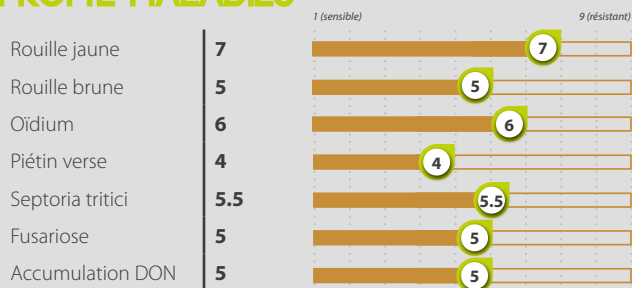

ZOOM QUALITE

PLANTES

COMPO. DE RENDEMENT*

PROFIL MALADIES

RENDEMENT CTPS

COTATION CTPS
104.2%

en % des témoins CTPS
Renan, Atllass, Hendrix,
Togano

QUALITES TECHNOLOGIQUES

Classe qualité	BPS-VRM Bio
W à 11.5%	195-240
P/L à 11.5%	0.4-0.9
Protéines	9
Dureté	MH