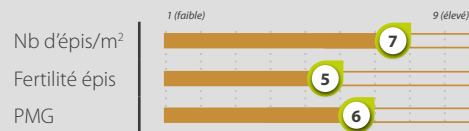

IMPLANTATION

QUALITES TECHNOLOGIQUES

Classe qualité	Fourragère
PS	6
Protéines	5
PMG	6

PLANTES

COMPO. DE RENDEMENT*

PROFIL MALADIES

RENDEMENT CTPS

* AO développement 2022 (12 essais)