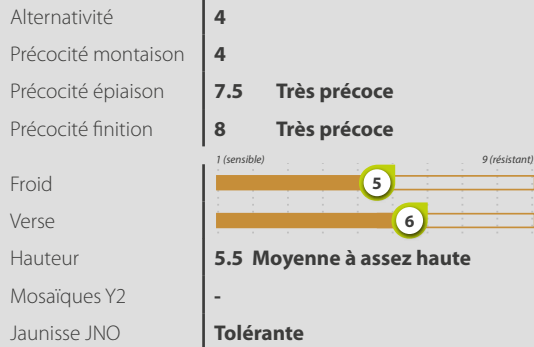

► Orge d'hiver 6 rangs

Céréales

Fenice

Retrouvez plus d'informations
sur notre site internet :
www.agriobtentions.fr

- 6 rangs tolérante JNO, très précoce
- Bon comportement verse [très haute]
- Bon PS [6]
- Très précoce, double utilisation Biomass+ et précocité

Inscription : Italie 2021
Zone de culture :

Fenice

LES POINTS FORTS

- . 6 rangs, tolérante JNO, très précoce
- . Bon comportement verse / très haute
- . Bon PS 6
- . Très précoce, double utilisation Biomass+ et précocité

IMPLANTATION

QUALITES TECHNOLOGIQUES

Classe qualité	Fourragère
PS	6
Protéines	5
PMG	6

PLANTES

COMPO. DE RENDEMENT*

PROFIL MALADIES

RENDEMENT CTPS

* AO développement 2022 (12 essais)