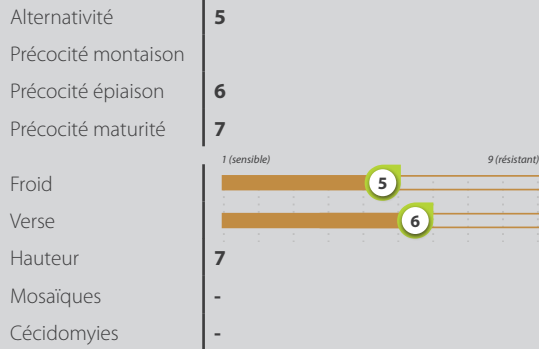

Inscription : Autriche 2018
Code obtenteur :
Aristation : Barbu
Zone de culture :

Emotion

+ LES POINTS FORTS

- . Bonne résistance aux maladies et à la verse
- . Très bon compromis rendement/protéines

IMPLANTATION

ZOOM QUALITE*

PS

PLANTES*

COMPO. DE RENDEMENT*

PROFIL MALADIES*

QUALITES TECHNOLOGIQUES*

Classe qualité	BAF
W à 14%	-
P/L à 14%	-
Protéines	8
Dureté	Méd-hard