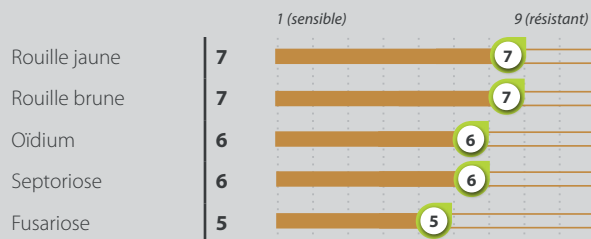

Aristotelis

LES POINTS FORTS

- . Très précoce
- . Qualité blé dur Elite
- . Niveau de protéines élevé
- . Récolte précoce
- . Résistant sécheresse
- . Indice de jaune élevé

IMPLANTATION

ZOOM QUALITE

PS | **6**

Anvergnure
Aristotelis
Miradoux
Anvergnure, Miradoux
Aristotelis

Protéines | **8**

PLANTES

Type	Très précoce
Alternativité	9
Précocité épiaison	7.5
Précocité maturité	7

COMPO. DE RENDEMENT*

PROFIL MALADIES

QUALITES TECHNOLOGIQUES

Classe qualité	BDE	Mitadinage	6
PS	6	Moucheture	7
Protéines	7.5		
Indice de jaune	8.5		