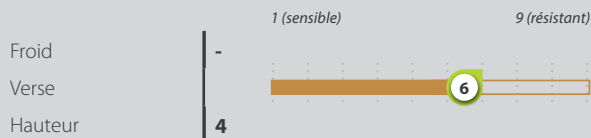

Aristotelis

LES POINTS FORTS

- . Très précoce
- . Qualité blé dur Elite
- . Niveau de protéines élevé
- . Récolte précoce
- . Résistant sécheresse
- . Indice de jaune élevé

IMPLANTATION

ZOOM QUALITE

PS | **6**

Anvergnure
Aristotelis
Miradoux
Anvergnure, Miradoux
Aristotelis

Protéines | **8**

PLANTES

Type	Très précoce
Alternativité	9
Précocité épiaison	7.5
Précocité maturité	7

COMPO. DE RENDEMENT*

PROFIL MALADIES