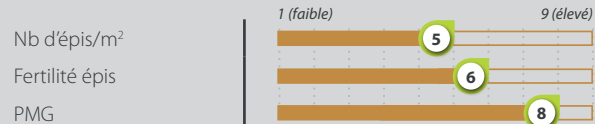

Anvergnure
Aristotelis
Miradoux
Anvergnure, Miradoux
Aristotelis

Protéines | **8**

PLANTES

Type	Très précoce
Alternativité	9
Précocité épiaison	7.5
Précocité maturité	7

COMPO. DE RENDEMENT*

PROFIL MALADIES